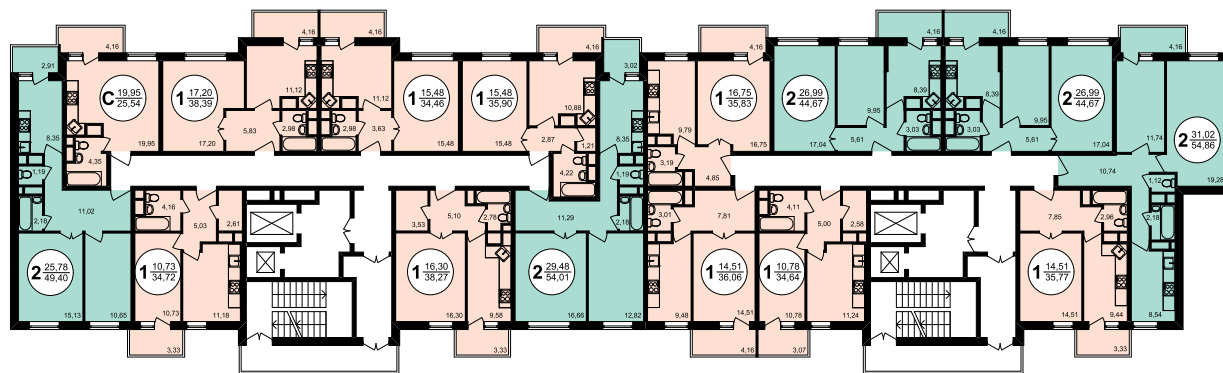

8 ДОМ

+7(495) 369-30-30

жилой комплекс
БРЮСОВ ПАРК

1 этаж

Типовой этаж

Мансардный этаж